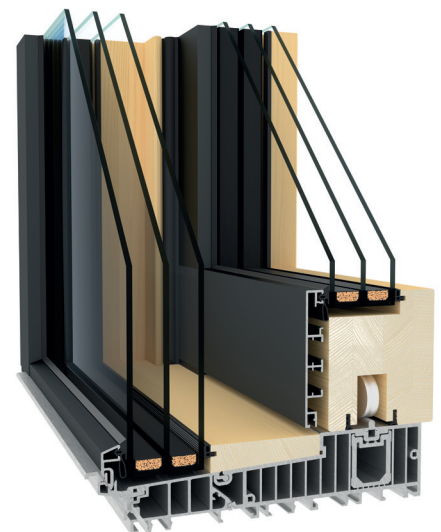

U_g - 0,5 W/m²K

dB - od 35 dB

g - 54%

LT - 74%

HS PORTÁL

HS PREMIUM

HS PREMIUM S BEZRÁMOVÝM SYSTÉMEM PEVNÉHO ZASKLENÍ

HS Premium má dřevohliníkovou konstrukci a kromě posuvného křídla zároveň s rámem z venkovní strany, má i bezrámový systém pevného zasklení.