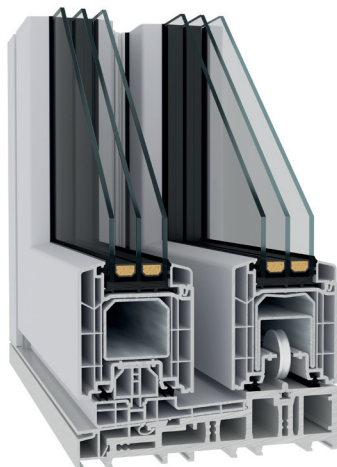

HS PORTÁL

HS 88 TOP

**NÁROKY NA VELKÉ ZASKLENÉ PLOCHY
PŘEKONÁVAJÍ VEŠKERÉ DOSAVADNÍ LIMITY
V SYSTÉMECH POSUVNÝCH DVEŘÍ.**

Bud'te odvážní, posuňte hranice o kus dál a užívejte si
komfort jednoduchého a luxusního ovládání s krásou tohoto
provedení. Budete spojeni s přírodou díky maximálně
možným proskleným plochám, kterými pronikne do vašeho
domova sluneční energie a tímto propojením získáváme
úsporu nákladů na vytápění a pohodu bydlení.