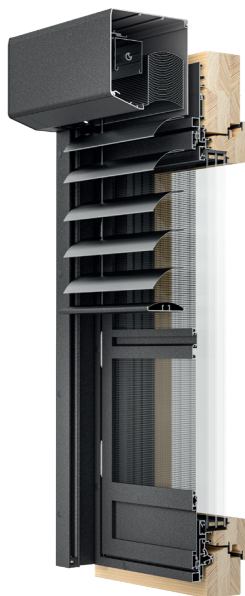

SYSTÉM
ROLOVACÍ
ROF

SYSTÉM
PEVNÝ
SPL

SYSTÉM
PLISÉ
PLF

PŘEDOKENNÍ SYSTÉMY

SYSTÉM
ROVO
Roleta

SYSTÉM
RAVO
C-Lamela

SYSTÉM
RAFE
Z-Lamela

SYSTÉM
ZIVO
ZIP-Screen

STÍNÍCÍ TECHNIKA STÍNĚNÍ PRO VAŠE SOUKROMÍ.

PODOMÍTKOVÉ SYSTÉMY

SYSTÉM
ROVO
pod omítku
Roleta

SYSTÉM
RAVO
pod omítku
Žaluzie

SYSTÉM
RAFE
pod omítku
Z-Lamela

SYSTÉM
RAFE E
Raffstore
C-Lamela

SYSTÉM
ZIVO
pod omítku
Zip-Screen