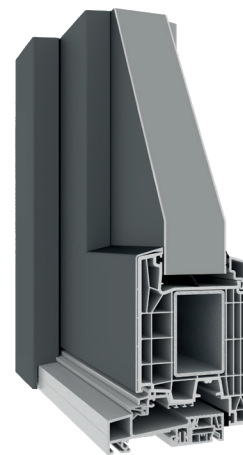

SUNSEITN DVEŘE

SUNSEITN 80 SUNSEITN 92

- ✓ Optimální těsnost díky tmelení zasklívací lišty a izolaci proti vlhkost
- ✓ Bezpečnostní vložka s pěti klíči

PLASTOVÉ A PLASTHLINÍKOVÉ DVEŘE

Q10 VITAM

- ✓ 6komorový profilový systém
- ✓ Výztuž pro zvýšenou ochranu proti vloupání