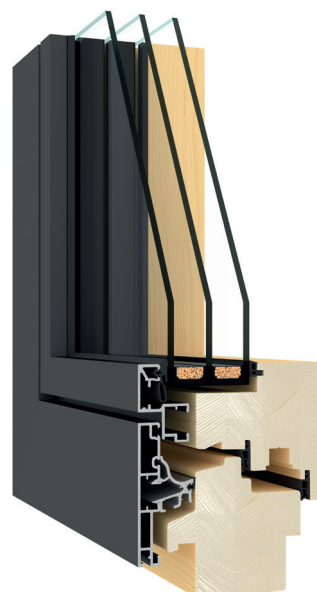

ZVUKOTĚSNOST

Hodnoty ochrany zdraví proti hluku od 35 dB (volitelně až do 46 dB) zaručují v místnosti klid.

ONE PREMIUM

U_w - 0,78 W/m²K

U_g - 0,5 W/m²K

dB - od 35 dB

g - 54%

LT - 74%