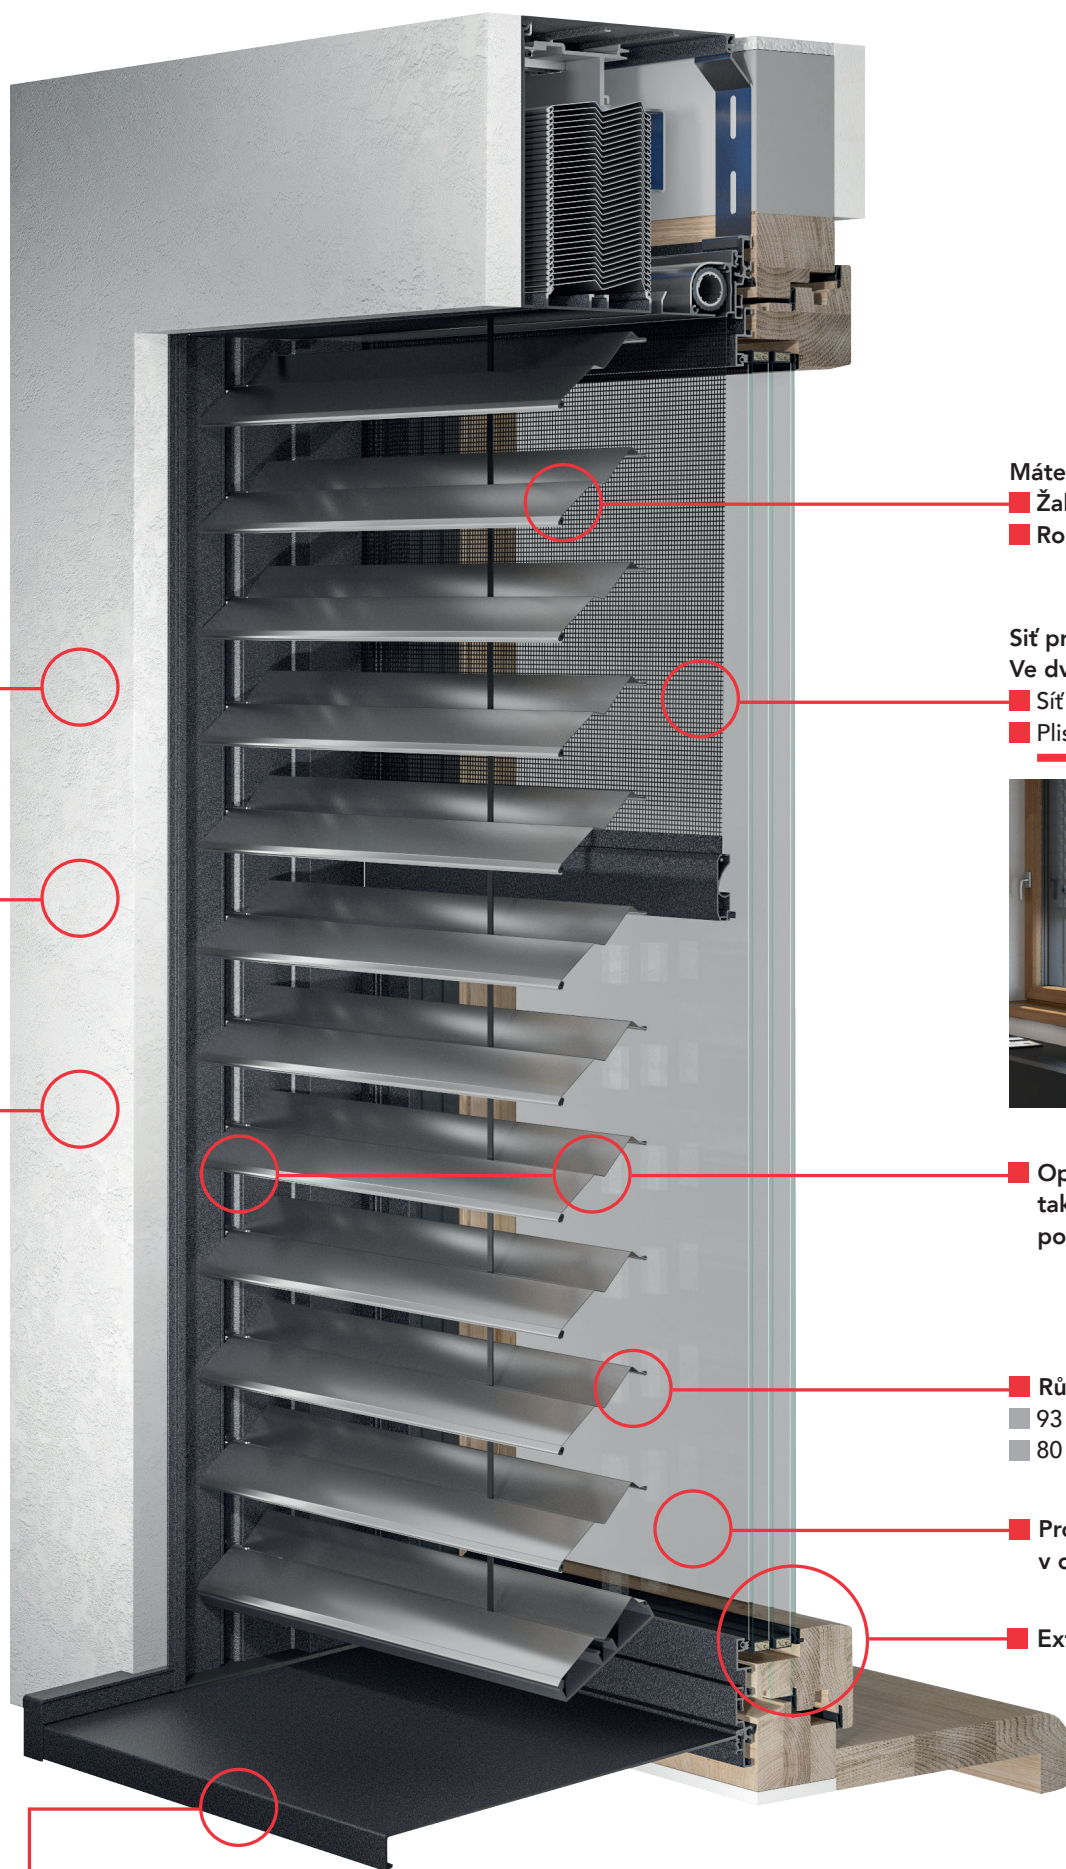

SYSTÉM
ROLOVACÍ
ROF

SYSTÉM
PEVNÝ
SPL

SYSTÉM
PLISÉ
PLF

PŘEDOKENNÍ SYSTÉMY

SYSTÉM
ROVO
Roleta

SYSTÉM
RAVO
C-Lamela

SYSTÉM
RAFE
Z-Lamela

SYSTÉM
ZIVO
ZIP-Screen

STÍNÍCÍ TECHNIKA STÍNĚNÍ PRO VAŠE SOUKROMÍ.

PODOMÍTKOVÉ SYSTÉMY

SYSTÉM
ROVO
pod omítku
Roleta

SYSTÉM
RAVO
pod omítku
Žaluzie

SYSTÉM
RAFE
pod omítku
Z-Lamela

SYSTÉM
RAFE E
Raffstore
C-Lamela

SYSTÉM
ZIVO
pod omítku
Zip-Screen

INTEGROVANÝ PERFECT

OKNA-DVEŘE

s integrovaným
odtokovým prahem

- NOVĚ úplné zatemnění
- Bezbariérový
- Pohledný
- Optimální odtok vody

PERFECT SYSTÉM

Máte volbu mezi:

- Žaluzií (raffstore)
- Roletou

Sít proti hmyzu integrovaná
Ve dvou možných variantách:

- Sít rolovací
- Plisé

■ Optimální zatemnění
také po stranách
pomocí vodících lišt

■ Různé varianty lamel

- 93 mm Z-Lamela
- 80 mm C-Lamela

■ Prosklené zábradlí
v okně nebo dveřích jako varianta

■ Extrémě úzká pohledová šířka