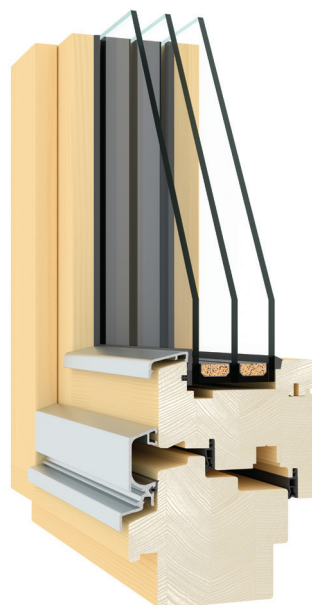

DLOUHÁ ŽIVOTNOST

Vše je zkonstruováno tak, aby voda
rychle a kontrolovaně odtekla.
Tomu napomáhá ALU-okapnice,
která chrání také proti kroupám.

STABILITA

Stavební hloubka 92 mm zajišťuje
vynikající stabilitu a umožňuje
použití velkých prvků.