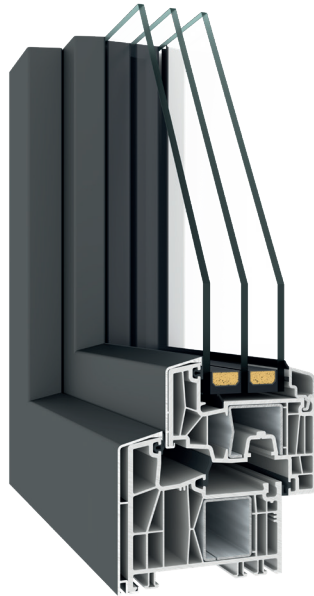

PLASTHLINÍKOVÁ OKNA

Q12 PREMIUM ALU

TĚSNĚNÍ

Tři celoobvodová těsnění udržují v prostoru teplý vzduch. Maximální energetickou účinnost poskytují také přídatné těsnění v prostoru drážky skla.

SNADNÁ ÚDRŽBA

Hliníkové opláštění vysoce odolné vůči povětrnostním vlivům má snadnou údržbu po mnoho let. Snadno se také čistí hladká drážka v rámu.

Na vnější straně jsou profily v jedné rovině. Vzniká tak puristický, kubický design, který je ještě umocněn hranatými designovými zasklívacími lištami.

BEZPEČNOST

Hliníkové a plastové rámy jsou k sobě třecím zámkem připevněny - spolehlivá ochrana proti vloupání. Kromě toho můžete okna a dveře dodatečně zabezpečit kováním a řešeními odolnými proti vloupání.