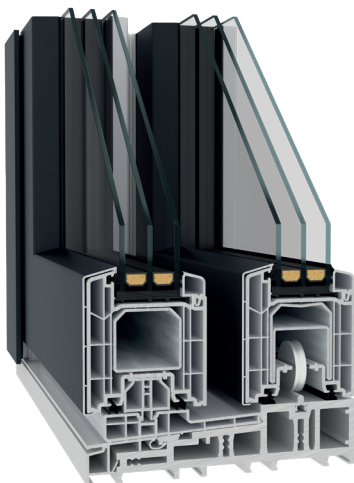

HS PORTÁL

HS 88 TOP ALU

KLASICKÉ ZDVIŽNĚ-POSUVNÉ DVEŘE.

Vytvořte si svůj vlastní domov snů s flexibilními zdvižně-posuvnými dveřmi od společnosti WindowStar. Barvy podle vašeho přání. Pro hliníkové pláště je k dispozici celé spektrum barev RAL.