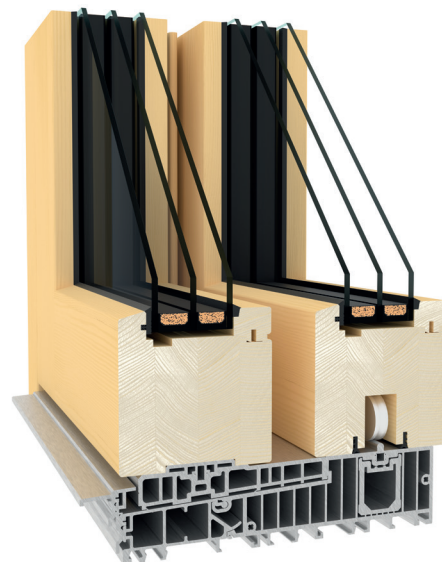

DLOUHÁ ŽIVOTNOST

Vše je zkonstruováno tak, aby voda
rychle a kontrolovaně odtekla.
Tomu napomáhá ALU-okapnice,
která chrání také proti kroupám.

STABILITA

Stavební hloubka 92 mm zajišťuje
vynikající stabilitu a umožňuje
použití velkých prvků.

KLASIKA – ZDVIŽNĚ POSUVNÉ DVEŘE ZE DŘEVA

Vytvořte si svůj vlastní domov snů s flexibilními zdvižně-posuvnými dveřmi WindowStar.

DŘEVOHLINÍKOVÁ OKNA

VISION 200

TĚSNĚNÍ

Dvojité celoobvodové těsnění udrží teplý vzduch v místnosti, což je obzvláště důležité při velmi chladném počasí.

CUBE 300

STABILITA

Stavební hloubka 95 mm zajišťuje vynikající stabilitu a umožňuje použití velkých prvků.

ODOLNOST

Hliníkové opláštění se zadním funkčním větráním zabraňuje kondenzaci a chrání konstrukci před povětrnostními vlivy.